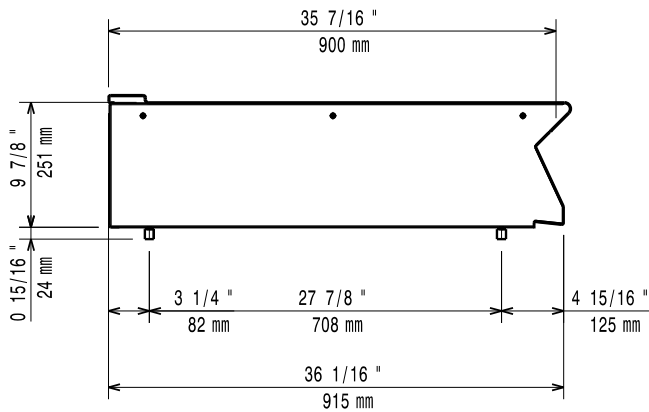

Sarjan laitteet ovat 930 mm syviä ja leveysvaihtoehtoina on 400 mm, 800 mm tai 1200 mm. Sarjassa on paljon energiatehokkuuteen ja ympäristöstävällisyyteen liittyviä ratkaisuja ja kaikki laitteet ovat valmistettu laadukkaasta ruostumattomasta teräksestä.

Rakenne

- Ruostumatonta terästä oleva ylätaso tarjoaa raskastakin kuormitusta kestävän työskentelypinnan.
- Syvyys (93 cm) takaa suuremman työskentelytilan.

Lisävarusteet

- Liitossarja PNC 206086
- Tuki 800 mm silta-asennus PNC 206137
- Tuki 1000 mm silta-asennus PNC 206138
- Tuki 1200 mm silta-asennus PNC 206139
- Tuki 1400 mm silta-asennus PNC 206140
- Tuki 1600 mm silta-asennus PNC 206141
- Tuki 400 mm silta-asennus PNC 206154
- Ylätaso 400 mm PNC 206183
- Vesihana juoksuputkella PNC 206289
- Vesiputken jatko hanalle 900XP PNC 206290
- Tuuletuskanavan korotusritilä, 400mm PNC 206303
- takakaide 800 mm PNC 206308
- takakaide 1200 mm PNC 206309
- Sivukaide oikea/vasen (900XP) PNC 216044
- Etukaide, 400mm PNC 216046
- Etukaide, 800mm PNC 216047
- Etukaide, 1200mm PNC 216049
- Etukaide, 1600mm PNC 216050
- Leveä kaide, 400 mm PNC 216185
- Leveä kaide, 800mm PNC 216186
- 2 kpl sivupeitelevyt 250x900 mm PNC 216278

HYVÄKSYNTÄ: _____

Edestä

Sivulta

Päältä

**Avaintieto**

Ulkomitat, leveys:	
391158 (E9WTNDN000)	400 mm
Ulkomitat, syvyys:	930 mm
Ulkomitat, korkeus:	250 mm
Nettopaino:	20 kg