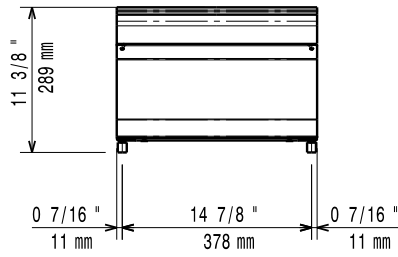

Sarjan laitteet ovat 930 mm syviä ja leveysvaihtoehtoina on 400 mm, 800 mm tai 1200 mm. Sarjassa on paljon energiatehokkuuteen ja ympäristöstävällisyyteen liittyviä ratkaisuja ja kaikki laitteet ovat valmistettu laadukkaasta ruostumattomasta teräksestä.

Rakenne

- Ruostumatonta terästä oleva ylätaso tarjoaa raskastakin kuormitusta kestävän työskentelypinnan.
- Syvyys (93 cm) takaa suuremman työskentelytilan.

Lisävarusteet

- Liitossarja PNC 206086
- Tuki 800 mm silta-asennus PNC 206137
- Tuki 1000 mm silta-asennus PNC 206138
- Tuki 1200 mm silta-asennus PNC 206139
- Tuki 1400 mm silta-asennus PNC 206140
- Tuki 1600 mm silta-asennus PNC 206141
- Tuki 400 mm silta-asennus PNC 206154
- Ylätaso 400 mm PNC 206183
- Vesihana juoksuputkella PNC 206289
- Vesiputken jatko hanalle 900XP PNC 206290
- Tuuletuskanavan korotusritilä, 400mm PNC 206303
- takakaide 800 mm PNC 206308
- takakaide 1200 mm PNC 206309
- Sivukaide oikea/vasen (900XP) PNC 216044
- Etukaide, 400mm PNC 216046
- Etukaide, 800mm PNC 216047
- Etukaide, 1200mm PNC 216049
- Etukaide, 1600mm PNC 216050
- Leveä kaide, 400 mm PNC 216185
- Leveä kaide, 800mm PNC 216186
- 2 kpl sivupeitelevyt 250x900 mm PNC 216278

HYVÄKSYNTÄ: _____

Edestä

Sivulta

Päältä

**Avaintieto**

Ulkomitat, leveys:	
391158 (E9WTNDN000)	400 mm
Ulkomitat, syvyys:	930 mm
Ulkomitat, korkeus:	250 mm
Nettopaino:	20 kg